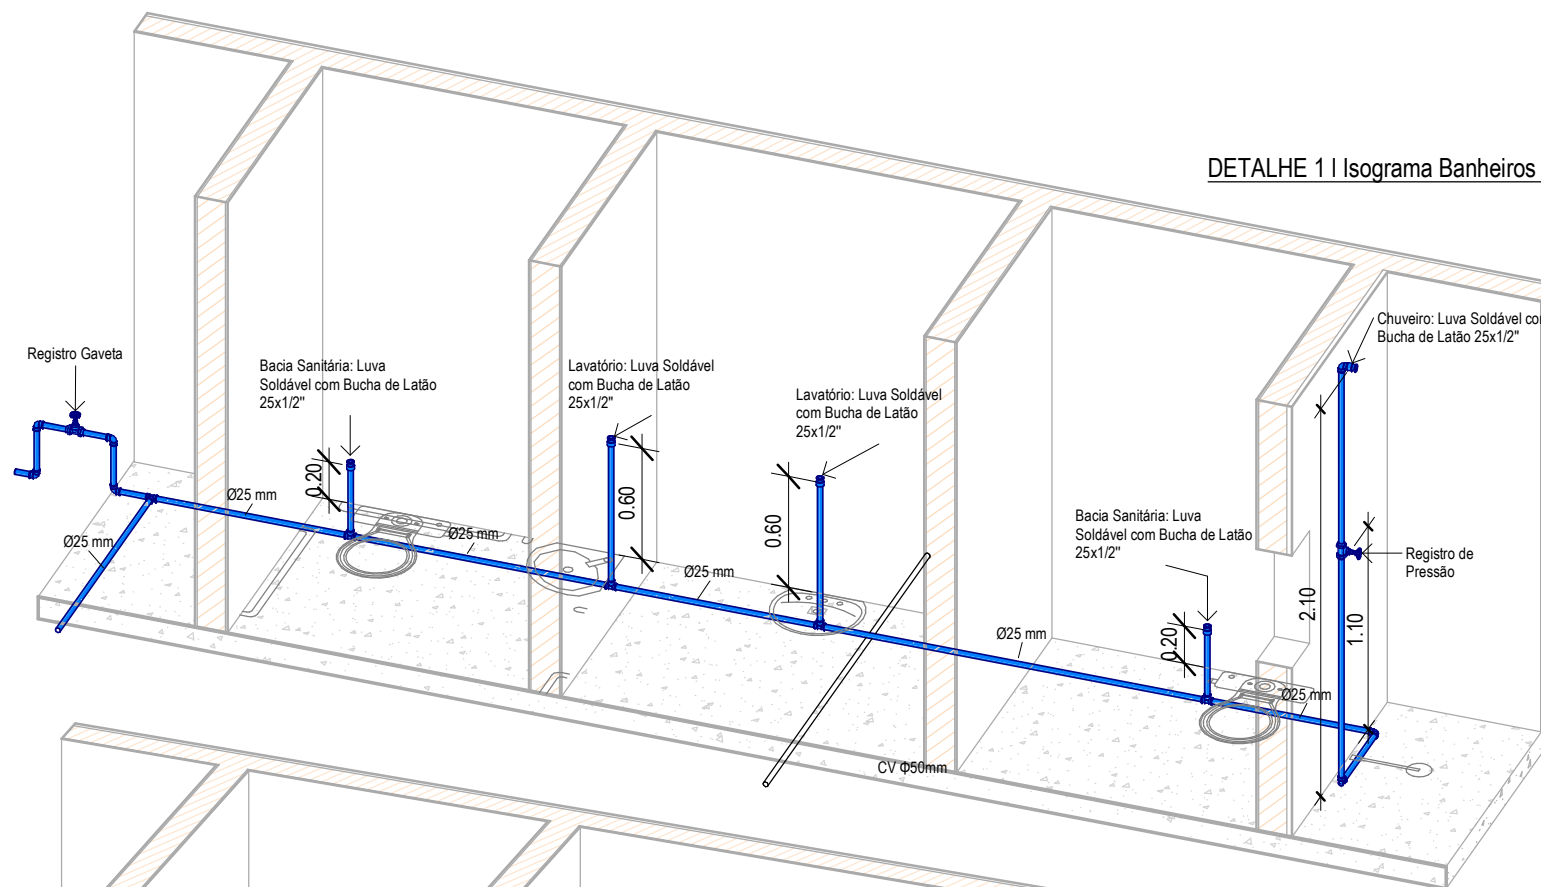

- Cloacal
- Elétrica
- Gordura
- Pluvial
- Ventilação
- Água Fria

DETALHE 1 | Isograma Banheiros - Água Fria

Detalhe 3

DETALHE 2 | Isograma Banheiros - Esgoto

DETALHE 3 | Isograma Cozinha - AF + Esgoto

As cotas foram medidas a partir da alvenaria e contrapiso osso

LEGENDA COTAS (m):

CF: Cota de fundo medindo da base do tubo até o topo do contrapiso

14/03/2024 - R.01 - Incluída Locação Elétrica conforme projeto

29/08/2023 - R.00 - Lançamento inicial

MODELAGEM E DESENHO:
Lucas Ambrozi Silveira

PRANCHA:

01