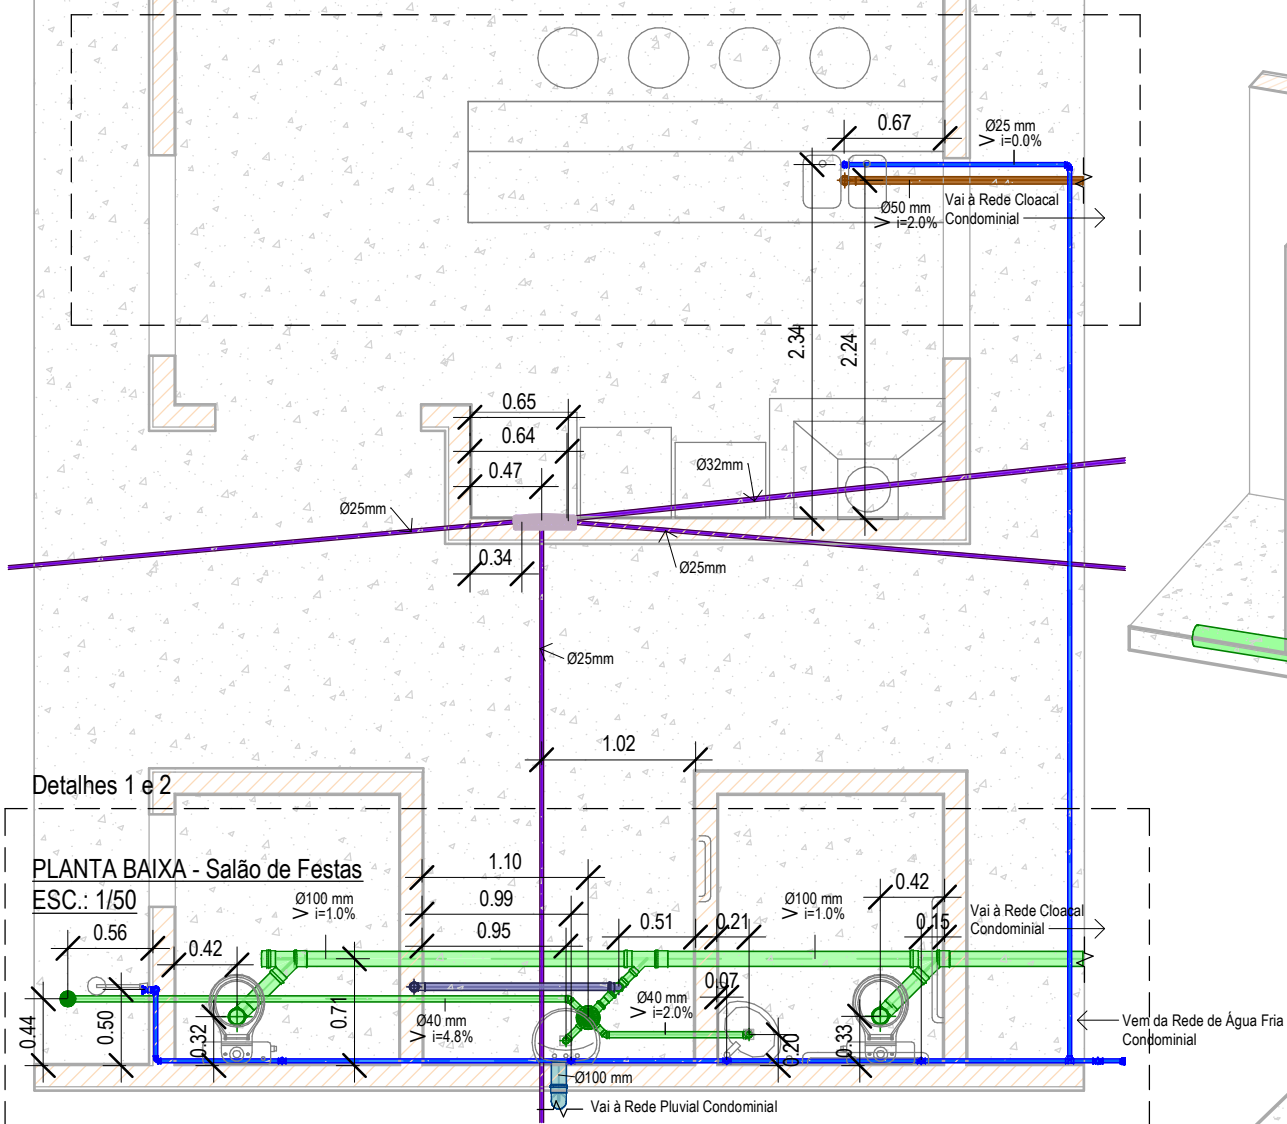

- Cloacal
- Elétrica
- Gordura
- Pluvial
- Ventilação
- Água Fria

DETALHE 1 | Isograma Banheiros - Água Fria

Detalhe 3

DETALHE 2 | Isograma Banheiros - Esgoto

DETALHE 3 | Isograma Cozinha - AF + Esgoto

As cotas foram medidas a partir da alvenaria e contrapiso osso

LEGENDA COTAS (m):

CF: Cota de fundo medindo da base do tubo até o topo do contrapiso

14/03/2024 - R.01 - Incluída Locação Elétrica conforme projeto

29/08/2023 - R.00 - Lançamento inicial

MODELAGEM E DESENHO:
Lucas Ambrozi Silveira

PRANCHA:

01