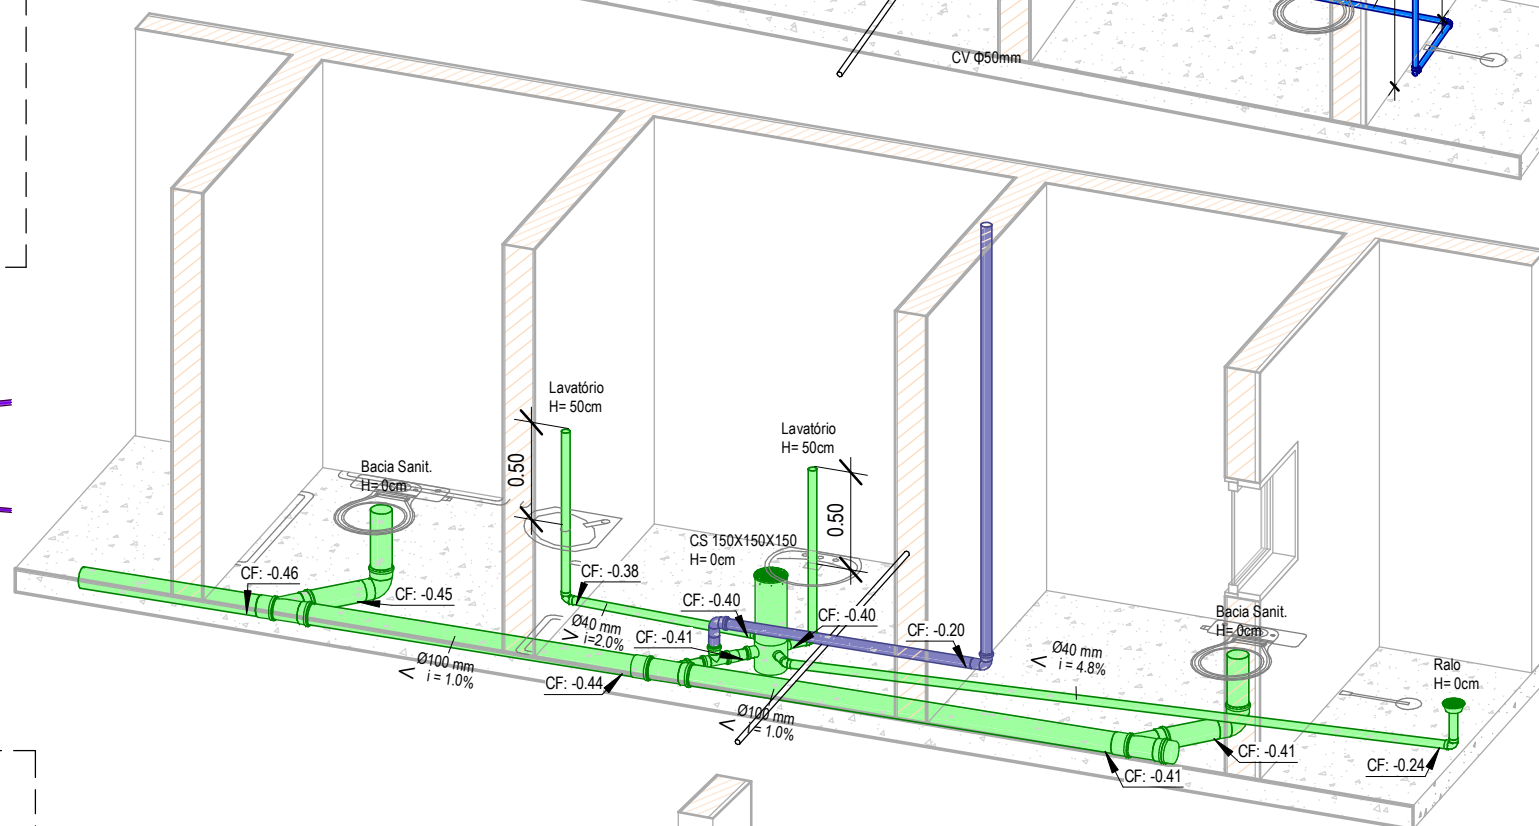

- Cloacal
- Elétrica
- Gordura
- Pluvial
- Ventilação
- Água Fria

DETALHE 1 | Isograma Banheiros - Água Fria

Detalhe 3

DETALHE 2 | Isograma Banheiros - Esgoto

DETALHE 3 | Isograma Cozinha - AF + Esgoto

As cotas foram medidas a partir da alvenaria e contrapiso osso

LEGENDA COTAS (m):

CF: Cota de fundo medindo da base do tubo até o topo do contrapiso

14/03/2024 - R.01 - Incluída Locação Elétrica conforme projeto

29/08/2023 - R.00 - Lançamento inicial

MODELAGEM E DESENHO:
Lucas Ambrozi Silveira

PRANCHA:

01