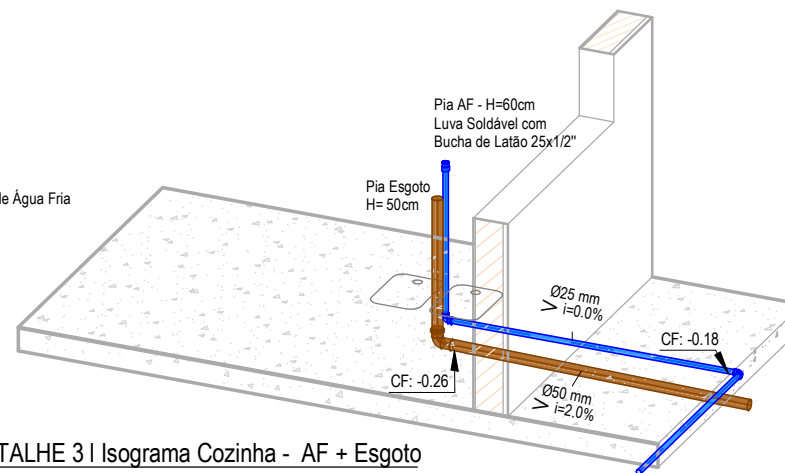

- Cloacal
- Elétrica
- Gordura
- Pluvial
- Ventilação
- Água Fria

DETALHE 1 | Isograma Banheiros - Água Fria

Detalhe 3

DETALHE 2 | Isograma Banheiros - Esgoto

DETALHE 3 | Isograma Cozinha - AF + Esgoto

As cotas foram medidas a partir da alvenaria e contrapiso osso

LEGENDA COTAS (m):

CF: Cota de fundo medindo da base do tubo até o topo do contrapiso

14/03/2024 - R.01 - Incluída Locação Elétrica conforme projeto

29/08/2023 - R.00 - Lançamento inicial

MODELAGEM E DESENHO:
Lucas Ambrozi Silveira

PRANCHA:

01