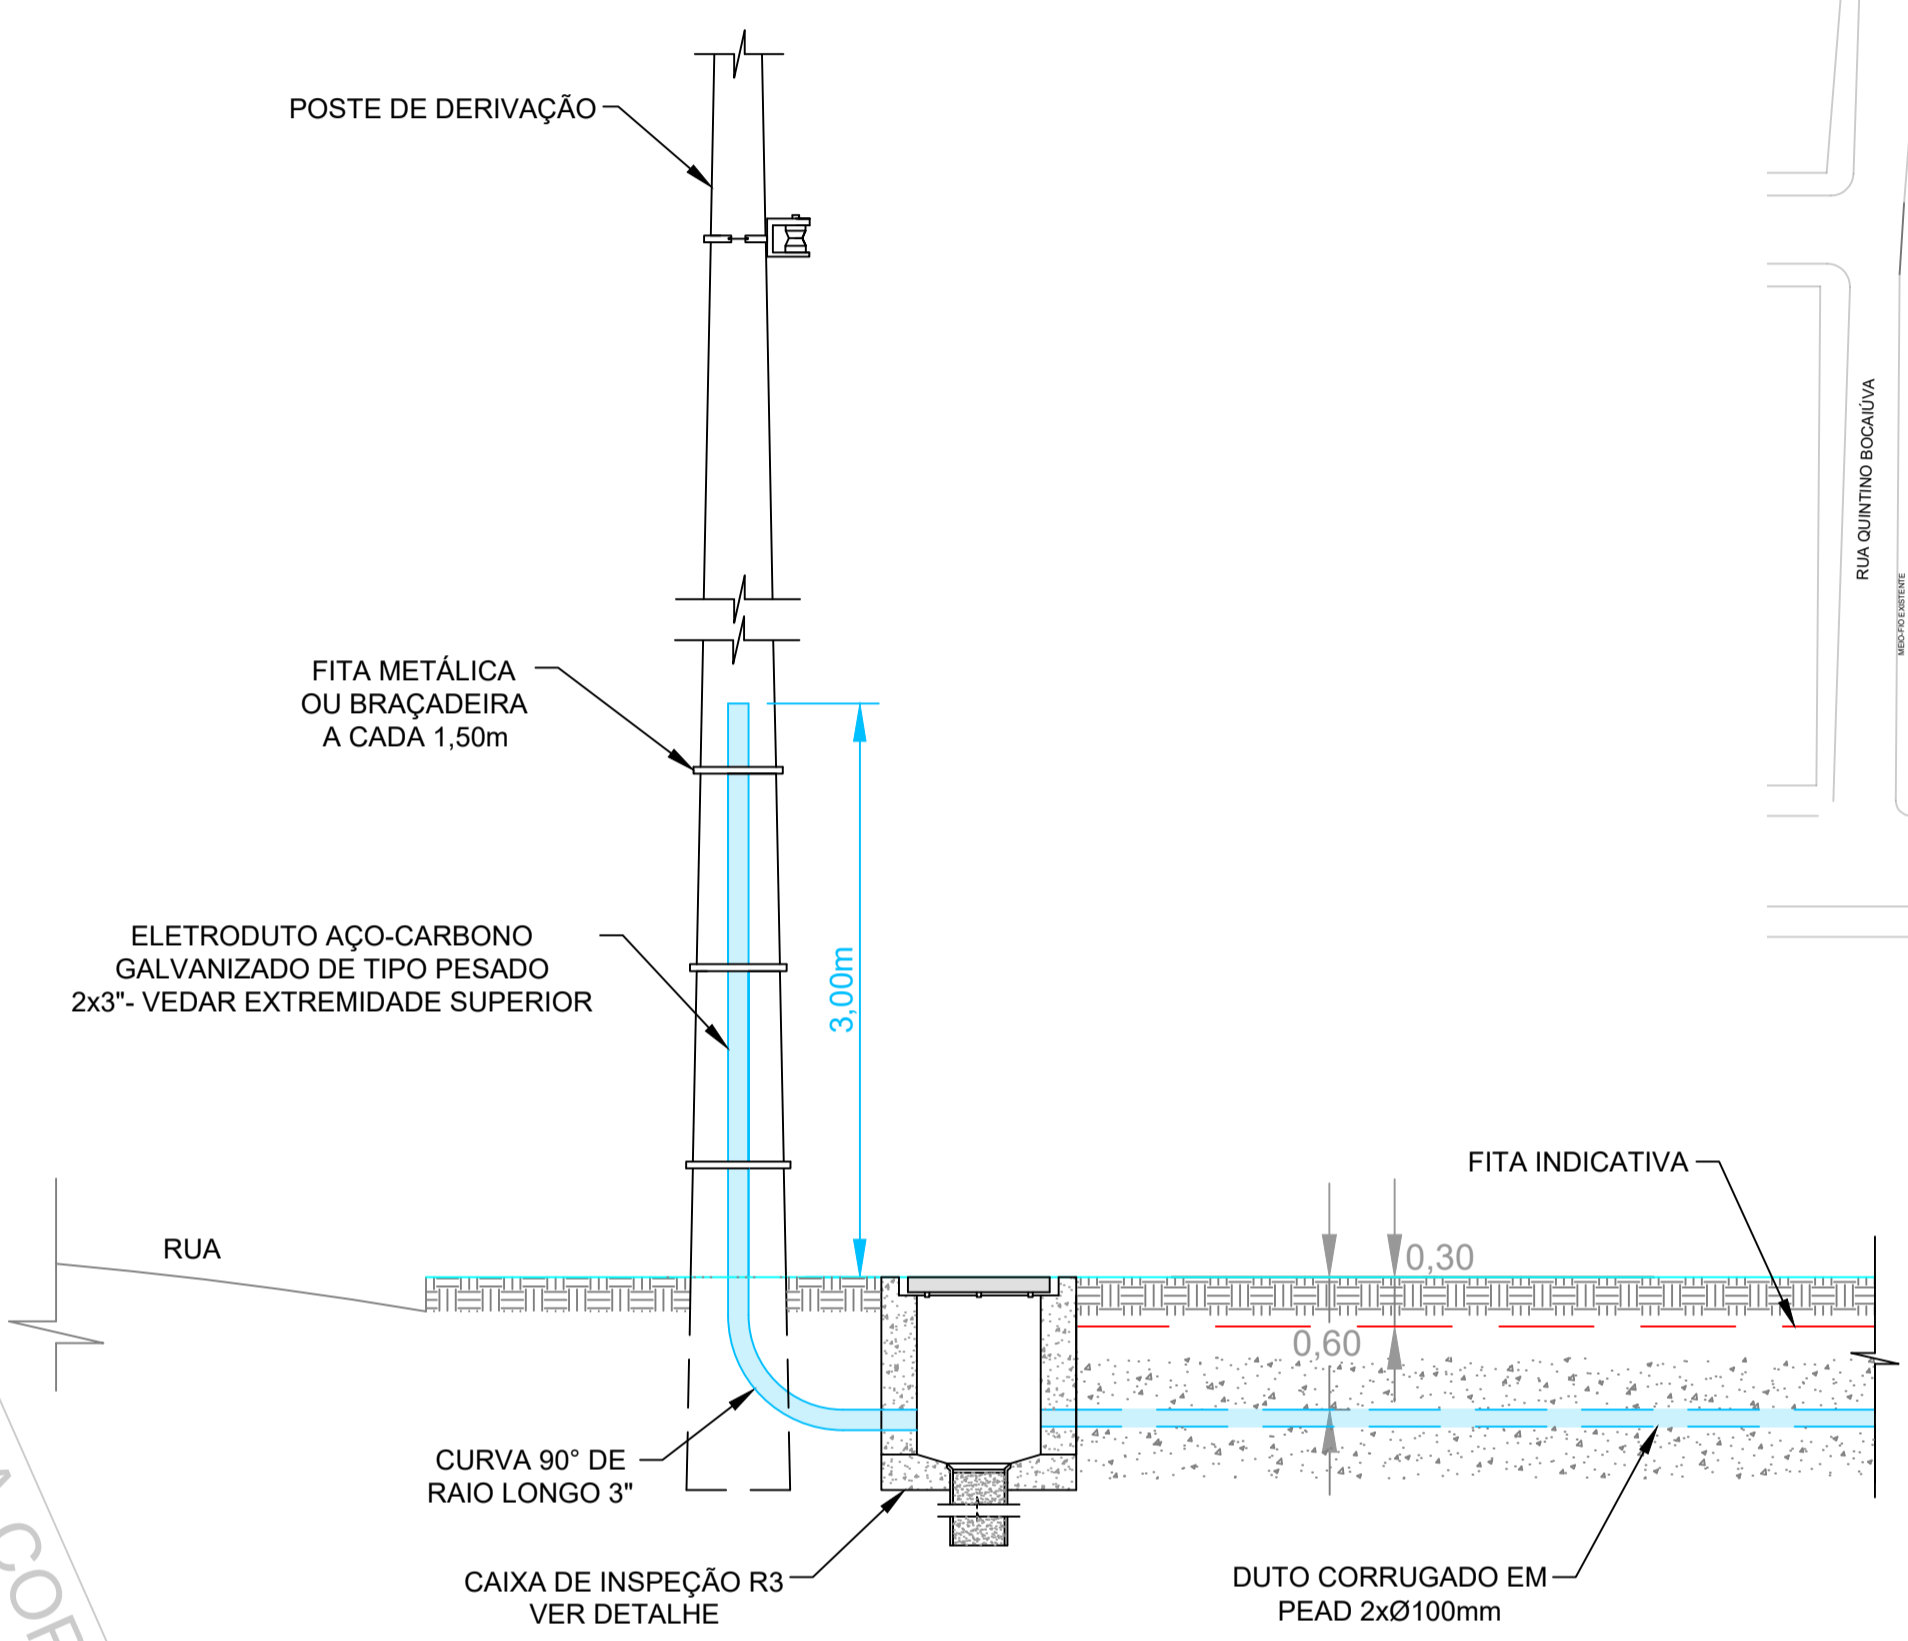

RUA PICADA CAPIVARA

Cerca h=1,80m

DETALHE DE ENTRADA TELEFONE S/ESCALA

DETALHE CDG-TELEFONE

DETALHE DO DISTRIBUIDOR GERAL - 150 x 150 x 15cm

04/08/2023	COMPATIBILIZAÇÃO DAS CAIXAS CONFORME PROJETO DE REDES	03	LUCAS AMBROZI
14/02/2022	MODIF. ENTRADA COMUNICAÇÃO DEVIDO A MODIFICAÇÃO DOS POSTES DA RUA	02	GUILHERME DARA
14/02/2022	AJUSTES REFERENTES A NOVA IMPLANTAÇÃO	01	DARA
23/04/2021	EMISSION INICIAL	00	RAFAEL SPINELLI
DATA	ALTERAÇÃO	REV	RESPONSÁVEL

PROJETO INSTALAÇÕES ELÉTRICAS

RESIDENCIAL CAPRI
RUA PICADA CAPIVARA, 30 - BAIRRO CAMPINA, SÃO LEOPOLDO - RS

CONTRATANTE:
BALIZA EMPREENDIMENTOS IMOBILIÁRIOS LTDA.
AV. SÃO BORJA, 1500 - RIO BRANCO, SÃO LEOPOLDO - RS

ARQUIVO CLIENTE:	RC - TELEFONIA - IMPLANTAÇÃO - R.03	Nº PROJETO:	C16	PLANTA:	E004
PROJETO:	MAURÍCIO LIMA	Escala:	1:50	Ano:	2021

IMPLANTAÇÃO TELEFONE