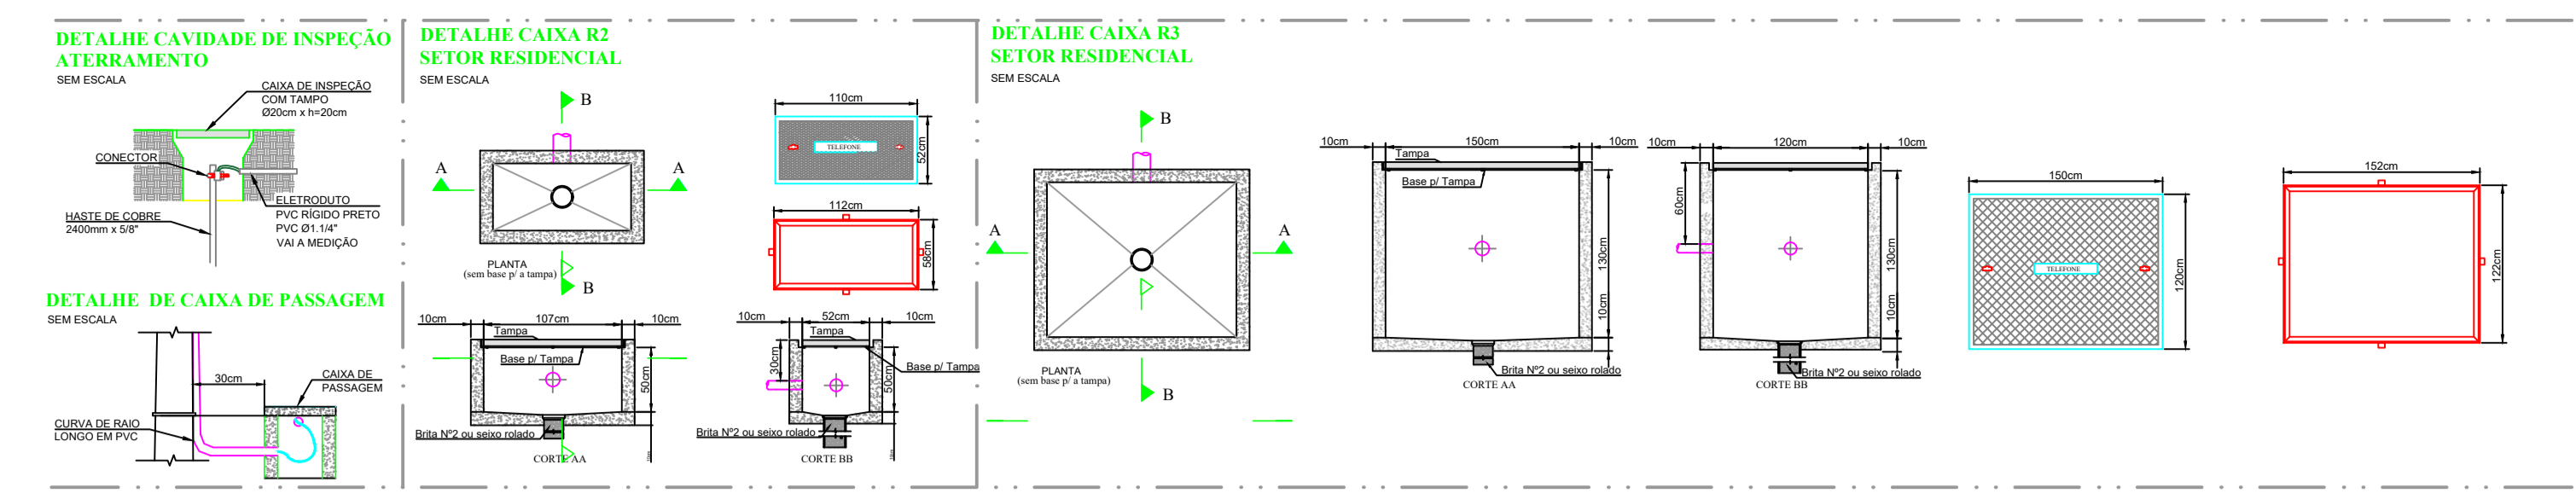

RUA PICADA CAPIVARA

Cerca h=1,80m

DETALHE DE ENTRADA TELEFONE S/ESCALA

DETALHE CDG-TELEFONE

DETALHE DO DISTRIBUIDOR GERAL - 150 x 150 x 15cm

04/08/2023	COMPATIBILIZAÇÃO DAS CAIXAS CONFORME PROJETO DE REDES	03	LUCAS AMBROZI
14/02/2022	MODIF. ENTRADA COMUNICAÇÃO DEVIDO A MODIFICAÇÃO DOS POSTES DA RUA	02	GUILHERME DARA
14/02/2022	AJUSTES REFERENTES A NOVA IMPLANTAÇÃO	01	DARA
23/04/2021	EMISSION INICIAL	00	RAFAEL SPINELLI
DATA	ALTERAÇÃO	REV	RESPONSÁVEL

ARQUIVO CLIENTE:	RC - TELEFONIA - IMPLANTAÇÃO - R.03	Nº PROJETO:	C16	PLANTA:	E004
PROJETO:	MAURÍCIO LIMA	Escala:	1:50	Ano:	2021

IMPLANTAÇÃO TELEFONE