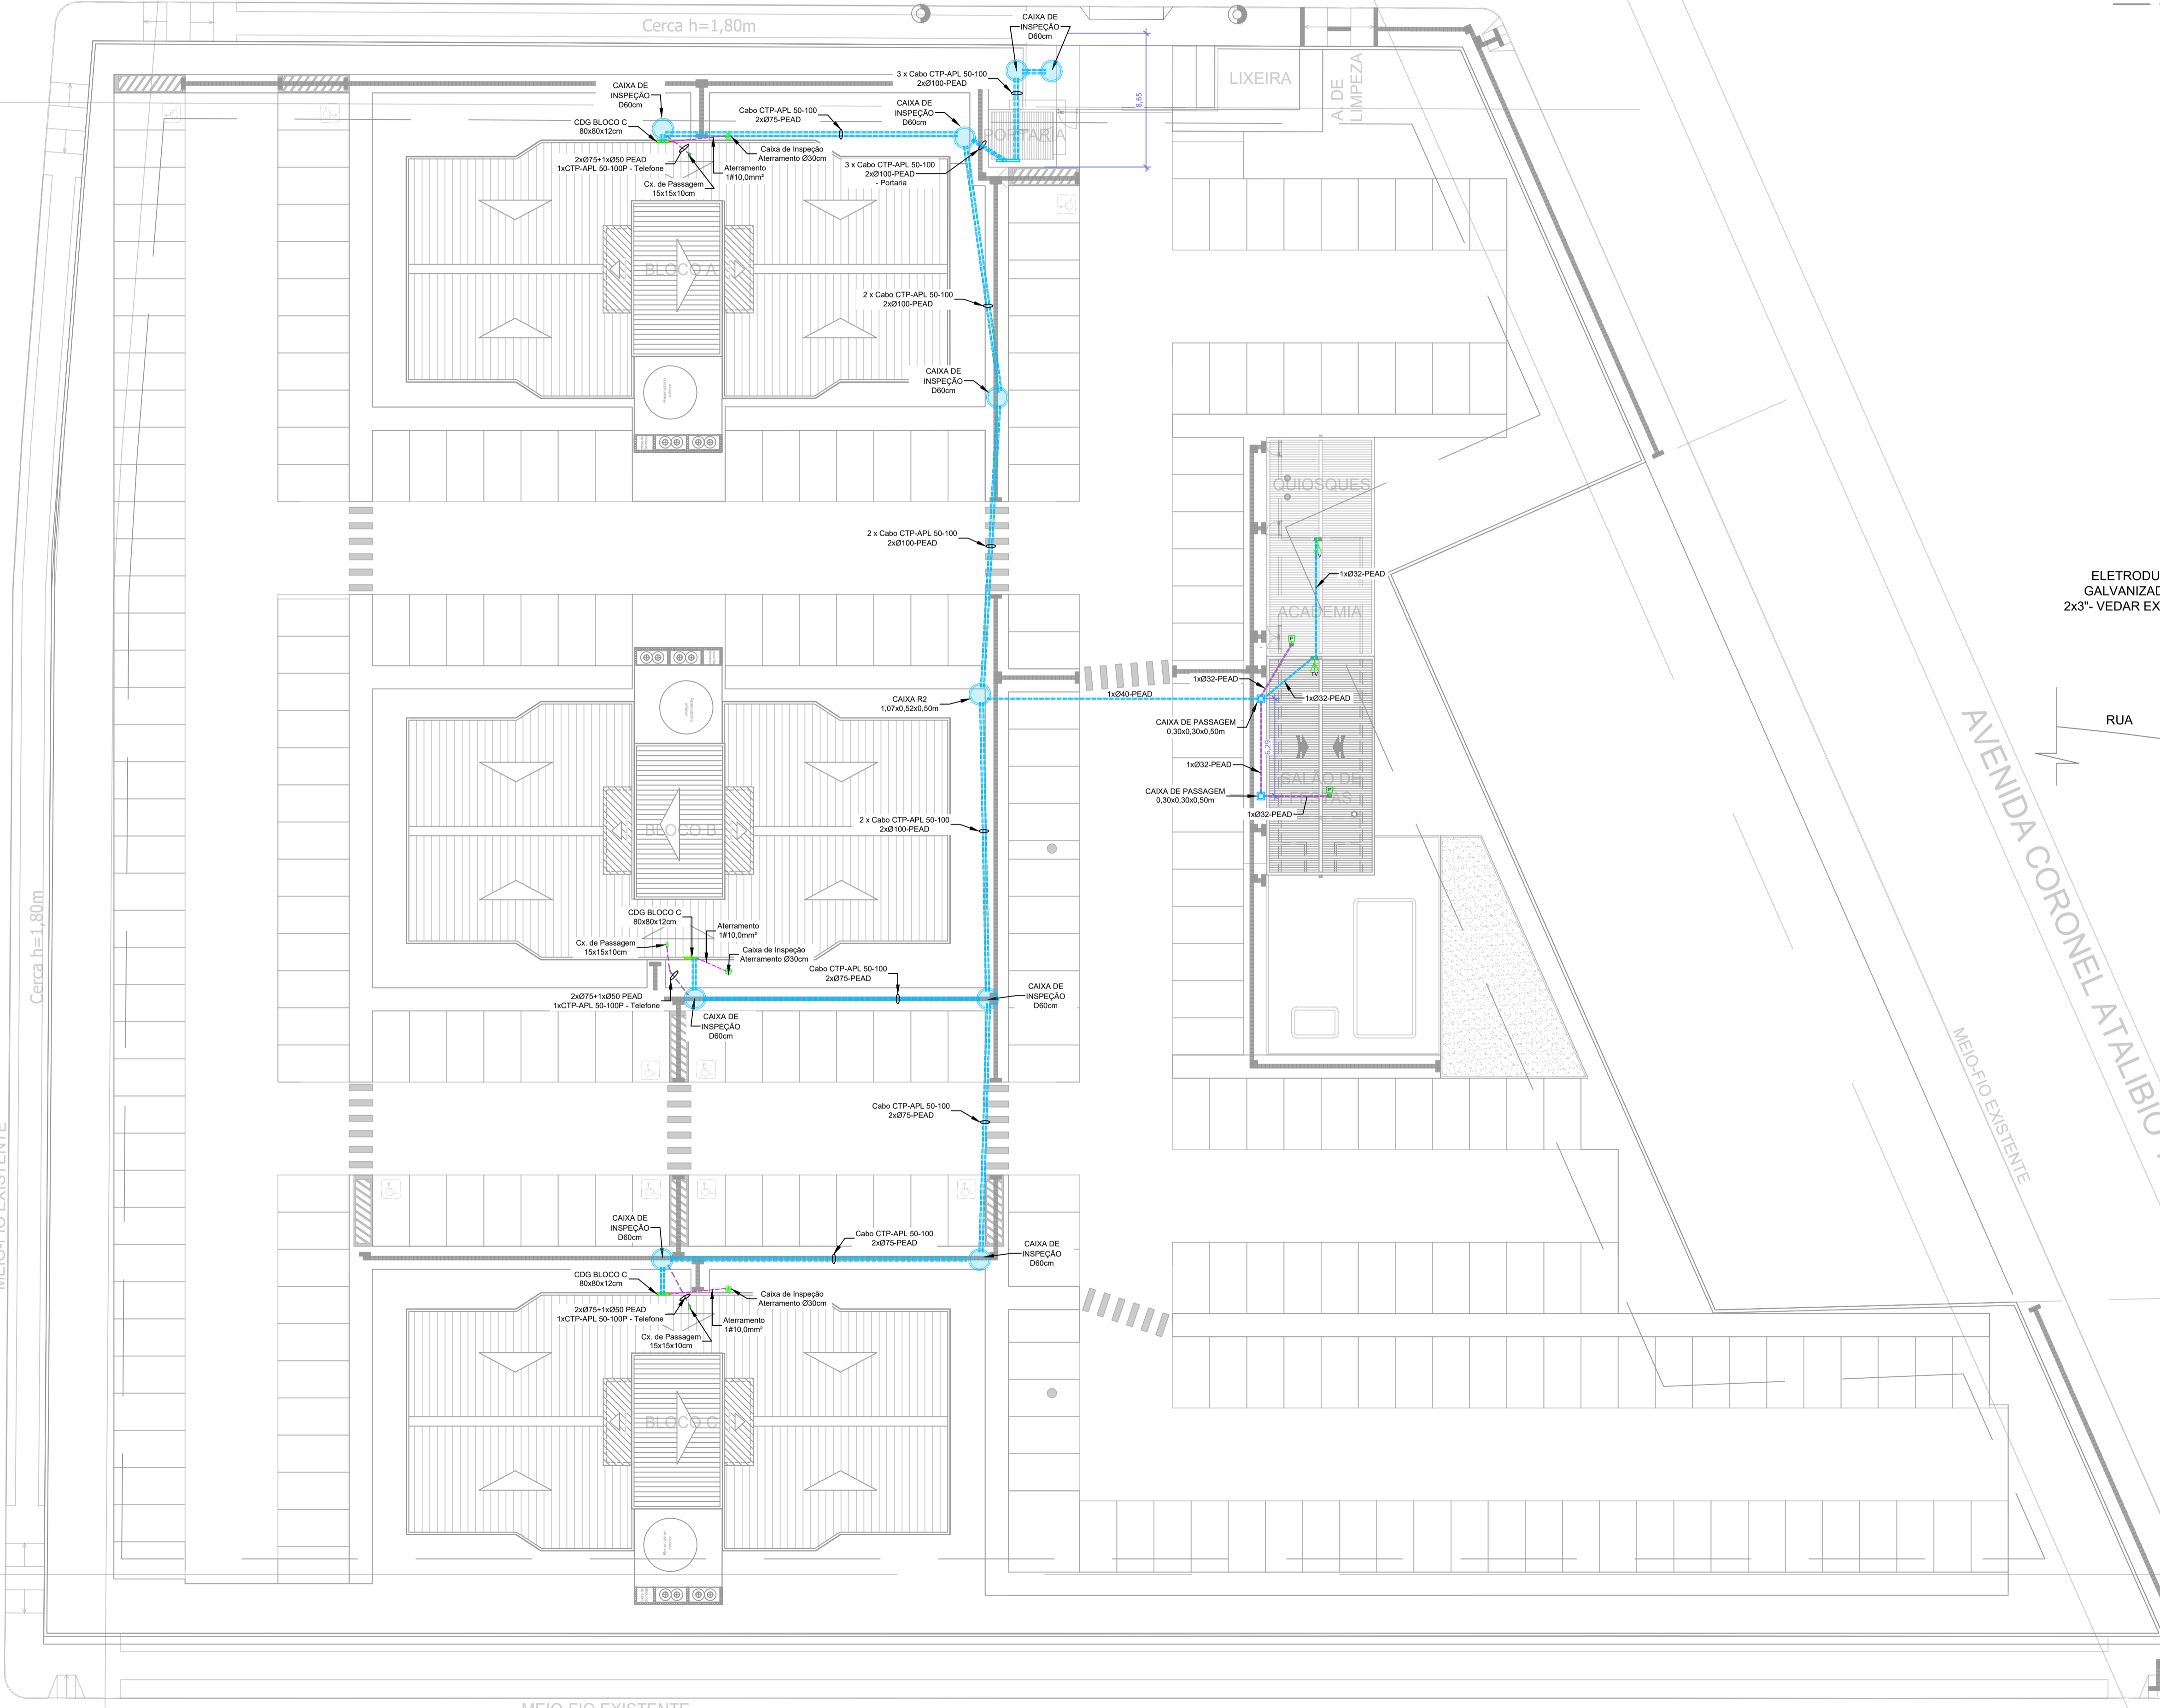

RUA PICADA CAPIVARA

Cerca h=1,80m

DETALHE DE ENTRADA TELEFONE S/ESCALA

DETALHE CDG-TELEFONE

DETALHE DO DISTRIBUIDOR GERAL - 150 x 150 x 15cm

04/08/2023	COMPATIBILIZAÇÃO DAS CAIXAS CONFORME PROJETO DE REDES	03	LUCAS AMBROZI
14/02/2022	MODIF. ENTRADA COMUNICAÇÃO DEVIDO A MODIFICAÇÃO DOS POSTES DA RUA	02	GUILHERME DARA
14/02/2022	AJUSTES REFERENTES A NOVA IMPLANTAÇÃO	01	DARA
23/04/2021	EMISSION INICIAL	00	RAFAEL SPINELLI
DATA	ALTERAÇÃO	REV	RESPONSÁVEL

PROJETO INSTALAÇÕES ELÉTRICAS

RESIDENCIAL CAPRI
RUA PICADA CAPIVARA, 30 - BAIRRO CAMPINA, SÃO LEOPOLDO - RS

CONTRATANTE:
BALIZA EMPREENDIMENTOS IMOBILIÁRIOS LTDA.
AV. SÃO BORJA, 1500 - RIO BRANCO, SÃO LEOPOLDO - RS

ARQUIVO CLIENTE:	RC - TELEFONIA - IMPLANTAÇÃO - R.03	Nº PROJETO:	C16	PLANTA:	E004
PROJETO:	MAURÍCIO LIMA	Escala:	1:50	Ano:	2021

IMPLANTAÇÃO TELEFONE