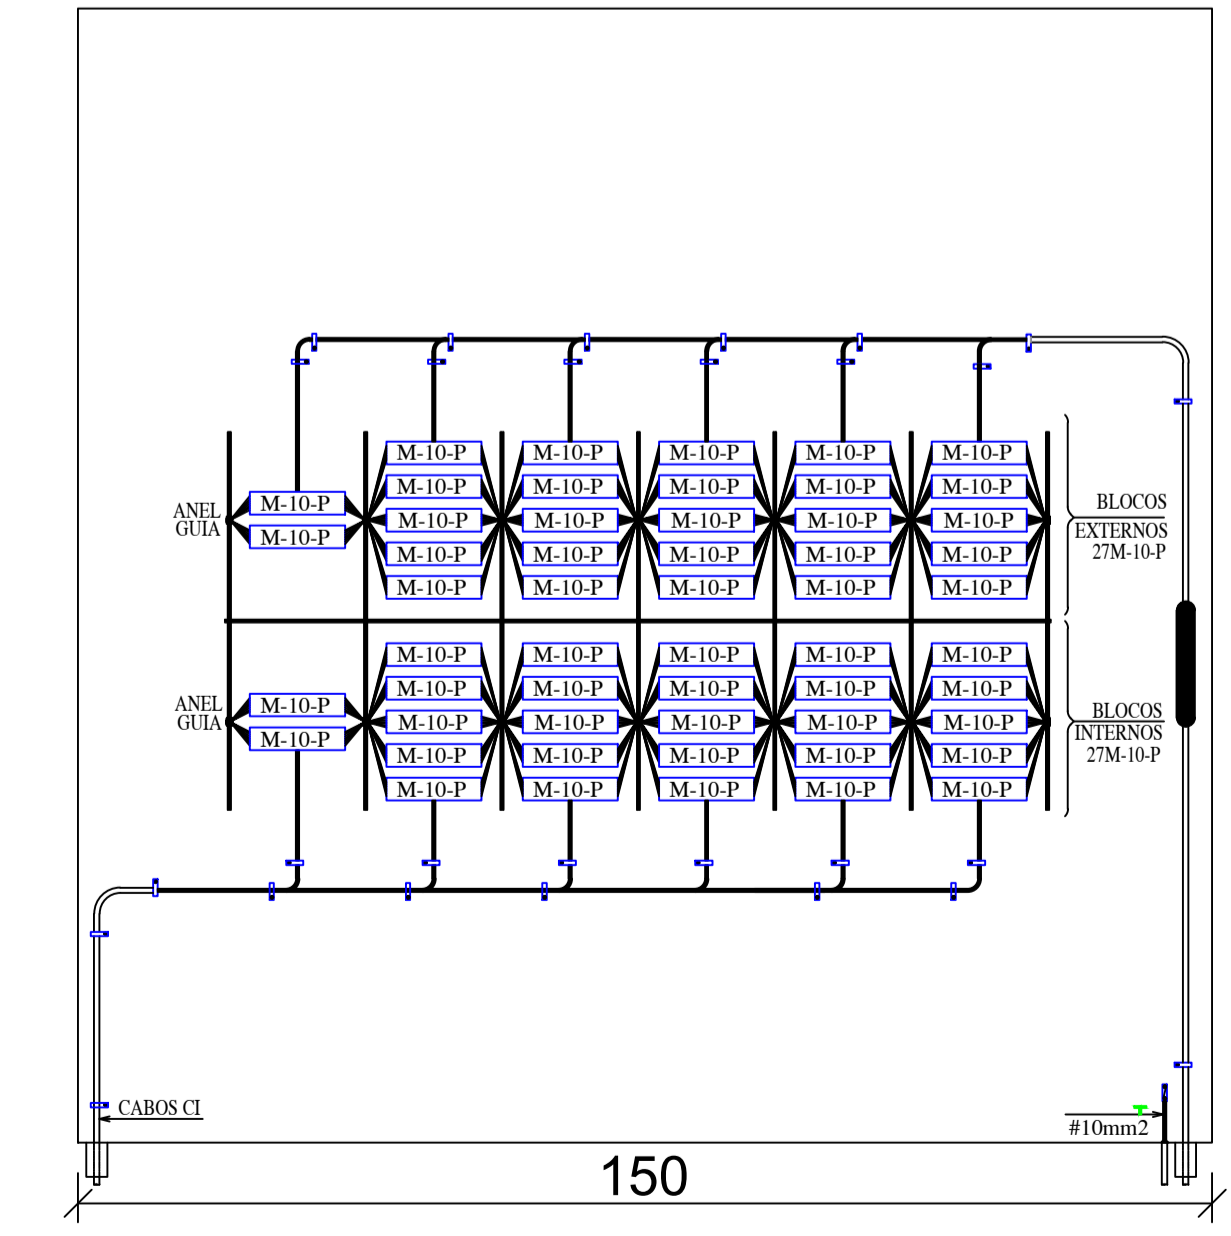

RUA PICADA CAPIVARA

Cerca h=1,80m

DETALHE DE ENTRADA TELEFONE S/ESCALA

DETALHE CDG-TELEFONE

DETALHE DO DISTRIBUIDOR GERAL - 150 x 150 x 15cm

04/08/2023	COMPATIBILIZAÇÃO DAS CAIXAS CONFORME PROJETO DE REDES	03	LUCAS AMBROZI
14/02/2022	MODIF. ENTRADA COMUNICAÇÃO DEVIDO A MODIFICAÇÃO DOS POSTES DA RUA	02	GUILHERME DARA
14/02/2022	AJUSTES REFERENTES A NOVA IMPLANTAÇÃO	01	DARA
23/04/2021	EMISSION INICIAL	00	RAFAEL SPINELLI
DATA	ALTERAÇÃO	REV	RESPONSÁVEL

PROJETO INSTALAÇÕES ELÉTRICAS

RESIDENCIAL CAPRI
RUA PICADA CAPIVARA, 30 - BAIRRO CAMPINA, SÃO LEOPOLDO - RS

CONTRATANTE:
BALIZA EMPREENDIMENTOS IMOBILIÁRIOS LTDA.
AV. SÃO BORJA, 1500 - RIO BRANCO, SÃO LEOPOLDO - RS